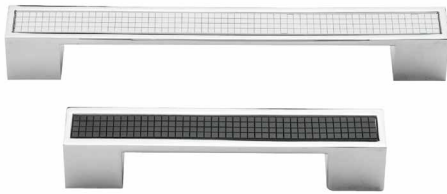

Размер
 160 мм
 224 мм
 320 мм

Артикул: TL 8.10345
Цвет: хром
Размер: 96 мм

Артикул
 TL 8.10416
 TL 8.10417
Цвет: хром

Размер
 128 мм
 160 мм

Артикул
TL 8.10413
TL 8.10414
TL 8.10415
Цвет: хром

Размер
96-128 мм
160-192 мм
224-256 мм