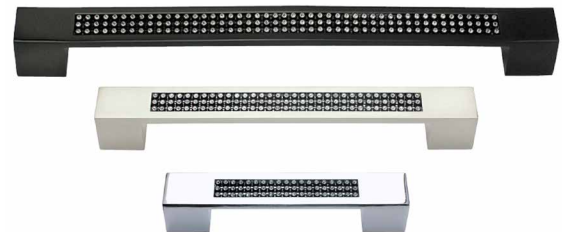

Артикул	Размер	Цвет
TL 8.10418	96-128 мм	хром
TL 8.10419	96-128 мм	золото
TL 8.10420	160-192 мм	хром
TL 8.10421	160-192 мм	золото
TL 8.10422	224-256 мм	хром
TL 8.10423	224-256 мм	золото