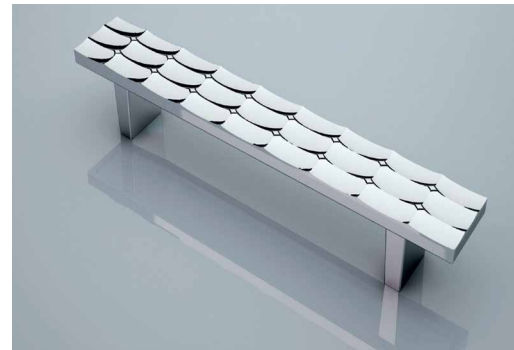

Артикул	Размер	Цвет
TL 3.10707	128 мм	инокс
TL 3.10708	128 мм	хром
TL 3.10709	128 мм	матовый хром
TL 3.10710	128 мм	античная бронза
TL 3.10711	128 мм	античное золото
TL 3.10712	192 мм	инокс
TL 3.10713	192 мм	хром
TL 3.10714	192 мм	матовый хром
TL 3.10715	192 мм	античная бронза
TL 3.10716	192 мм	античное золото